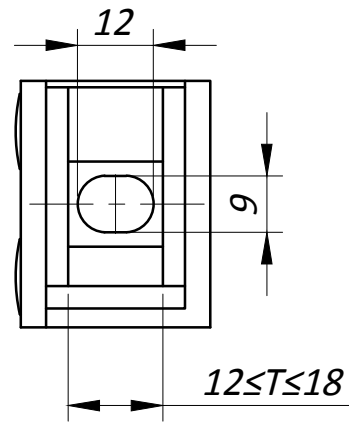

СВ01А F KINLONG стеклодержатель

Разрез 1-1

Типовая монтажная схема