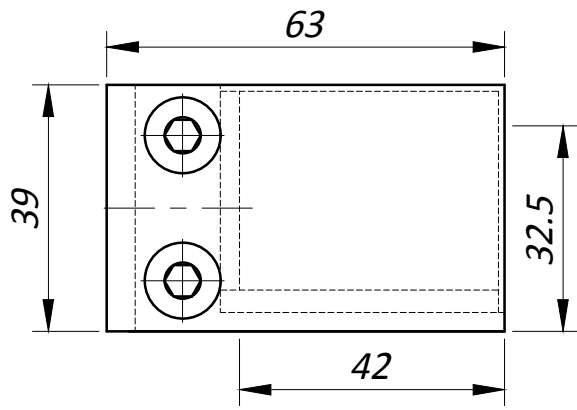

СВ01А F KINLONG стеклодержатель

Разрез 1-1

Типовая монтажная схема