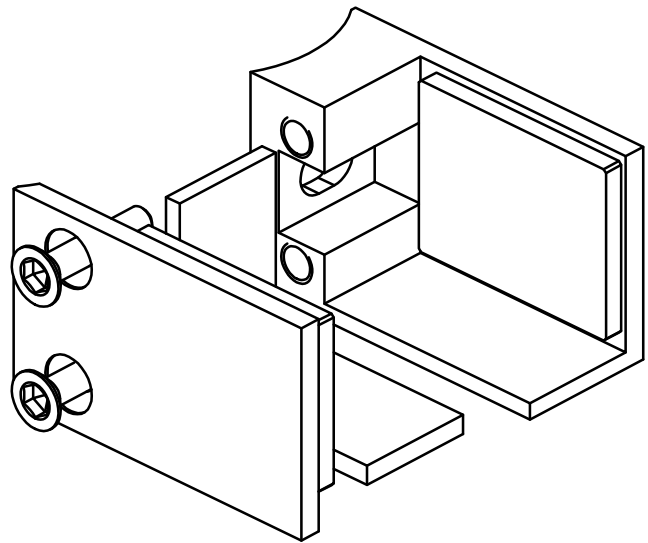

СВ01А F KINLONG стеклодержатель

Разрез 1-1

Типовая монтажная схема