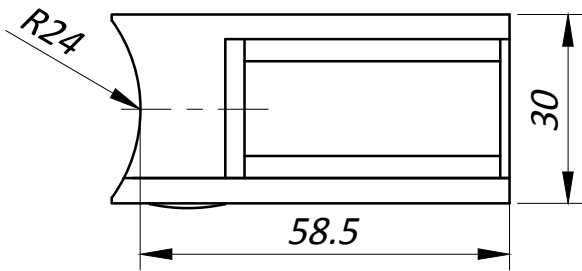

СВ01А F KINLONG стеклодержатель

Разрез 1-1

Типовая монтажная схема