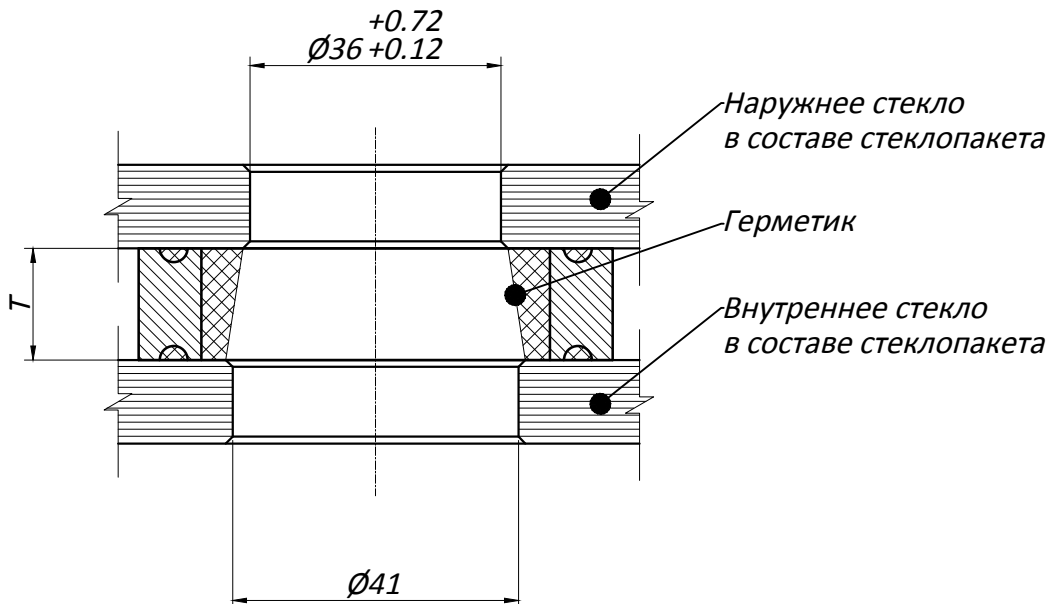

Дистанционное кольцо Т 200

T-толщина дистанционной рамки

Применение кольца

Дистанционное кольцо Т 200 изготавливается под заданный типоразмер стеклопакета согласно величине Т