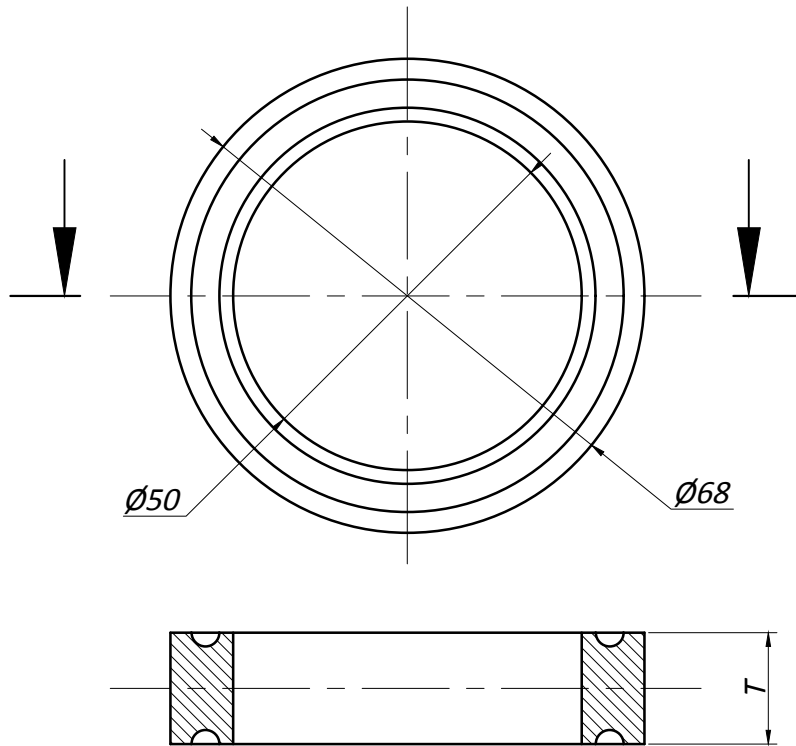

Дистанционное кольцо Т 200

T-толщина дистанционной рамки

Применение кольца

Дистанционное кольцо Т 200 изготавливается под заданный типоразмер стеклопакета согласно величине Т