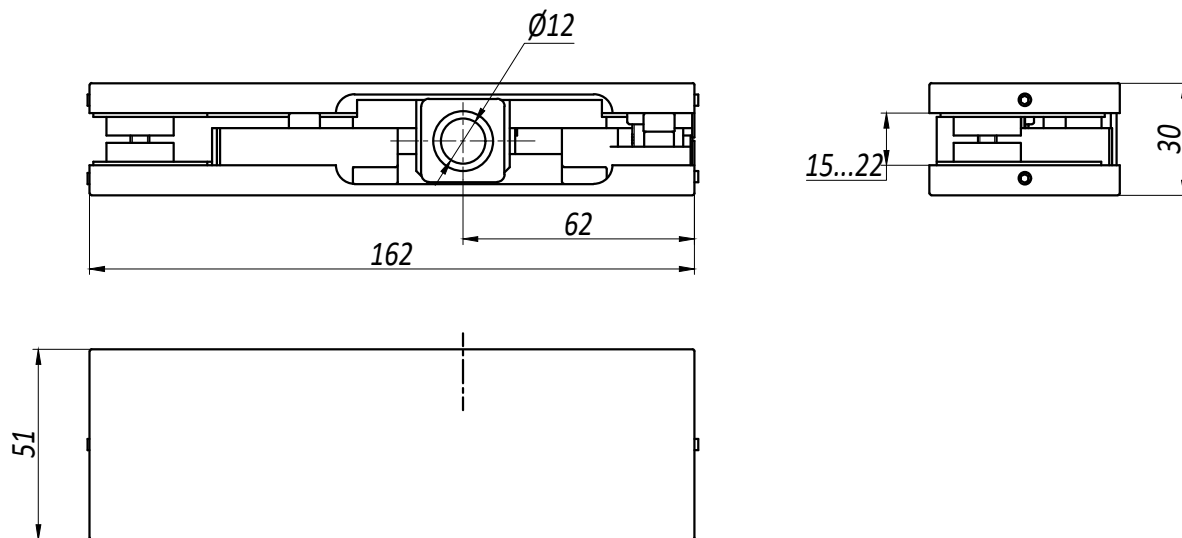

Петля верхняя, до 200 кг. KMJ11720, AISI 304, SSS

Петля верхняя, до 200 кг. KMJ11720, серия "Классика"

Характеристики:

- толщина стекла 15-22 мм.
- максимальный вес двери - 200 кг.
- материал - нержавеющая сталь AISI 304 (CF8).
- поверхность - SSS шлифованная.

Рекомендуемые размеры двери:

- высота ≤ 3000 мм.
- ширина ≤ 1200 мм.

Монтажные вырезы / отверстия в стекле

Типовая схема установки