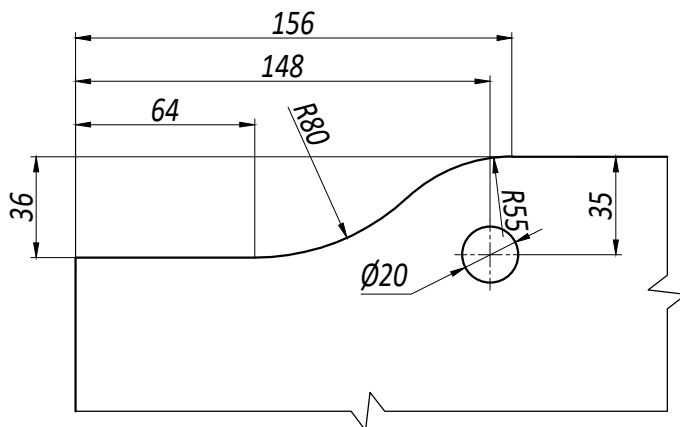

Петля верхняя, до 200 кг. KMJ11720, AISI 304, SSS

Петля верхняя, до 200 кг. KMJ11720, серия "Классика"

Характеристики:

- толщина стекла 15-22 мм.
- максимальный вес двери - 200 кг.
- материал - нержавеющая сталь AISI 304 (CF8).
- поверхность - SSS шлифованная.

Рекомендуемые размеры двери:

- высота ≤ 3000 мм.
- ширина ≤ 1200 мм.

Монтажные вырезы / отверстия в стекле

Типовая схема установки